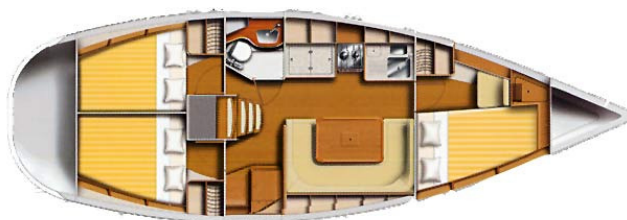

### **Harmony 38 Elegance - "Picchio"**

Modello	<b>Harmony 38</b>
Cantiere	<b>Poncin</b>
Progetto	<b>Mortain &amp; Mavrikios</b>
Lung.f.t.	<b>11,67 m</b>
Larghezza	<b>3,82 m</b>
Cabine	<b>2 / 3</b>
Bagni	<b>1</b>
Pescaggio	<b>1,95 m</b>
Dislocamento	<b>7.470 kg</b>
Zavorra	<b>2.430 kg</b>
Sup. velica	<b>69,50 mq</b>
Motore	<b>Volvo 39 hp</b>